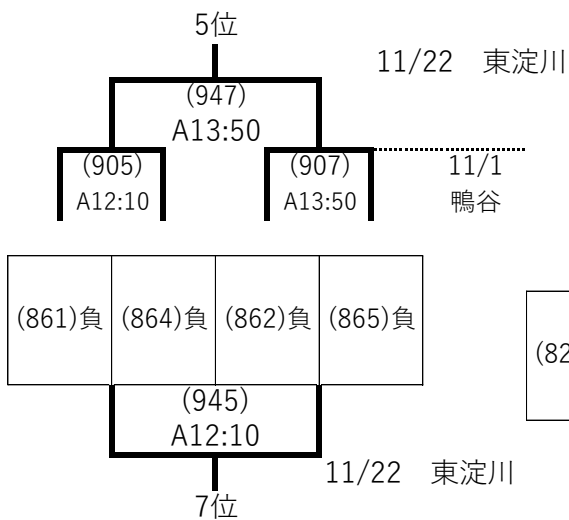

# 選手権大会 一次トーナメント 男子

選手権大会 一次トーナメント 女子

選手権大会 二次トーナメント

男子

優勝:

3位

(952) B17:10

(909)負 (911)負

5 - 8位順位決定トーナメント

9 - 16位順位決定トーナメント

13 - 16位順位決定トーナメント

7位と10位、8位と9位で順位決定戦を行う

※順位決定戦の結果にて 1位~8位 1部、9位~14位 2部A、15位以下 2部B

ただし、次年度のチーム登録状況により変更の可能性あり

選手権大会 二次トーナメント

女子