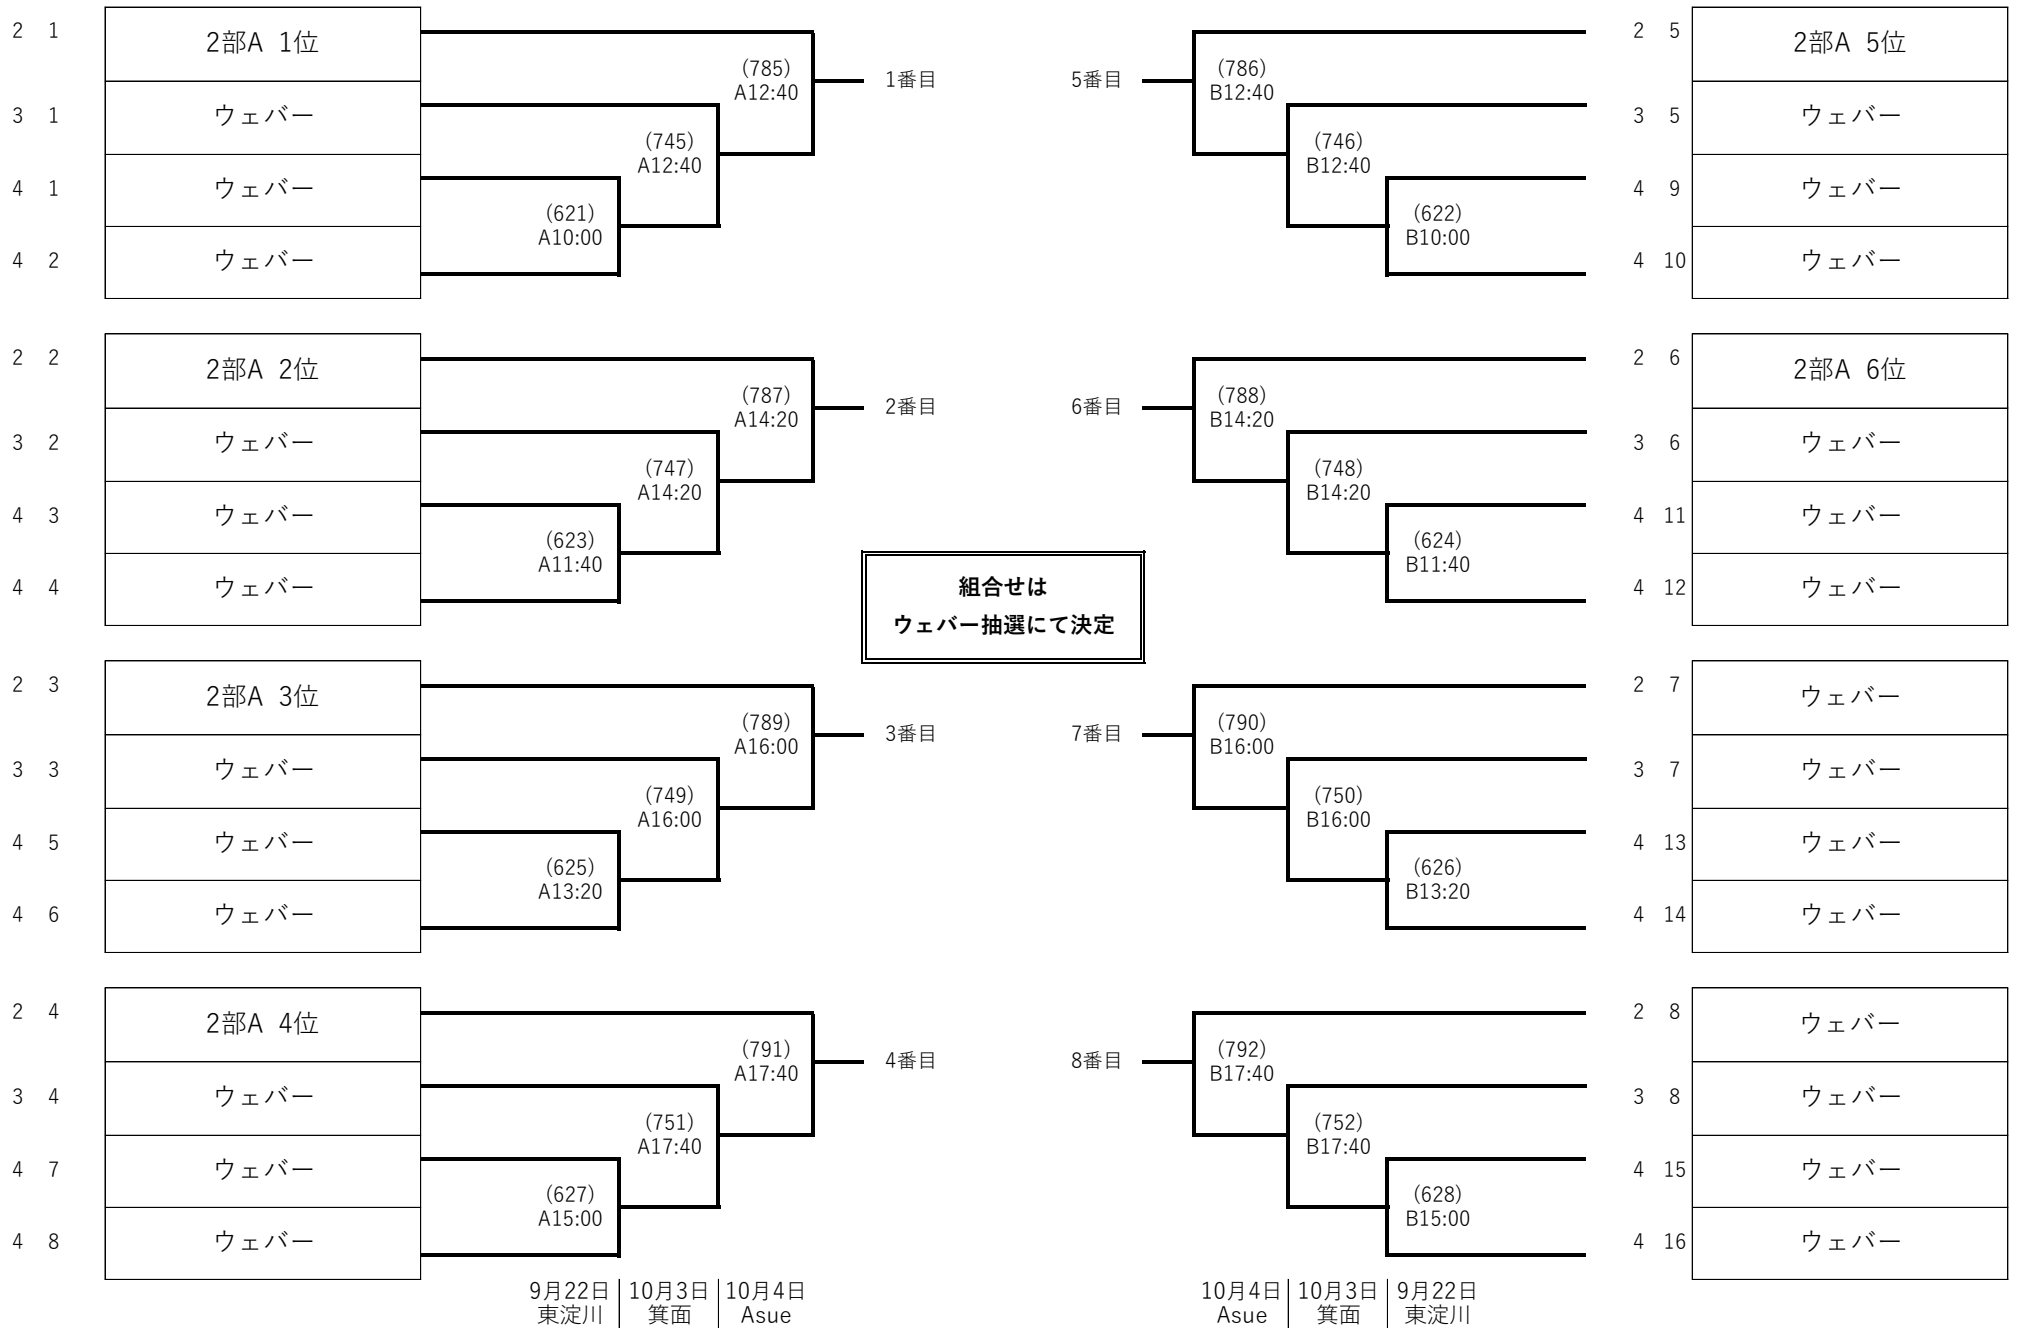

選手権大会 一次トーナメント 男子