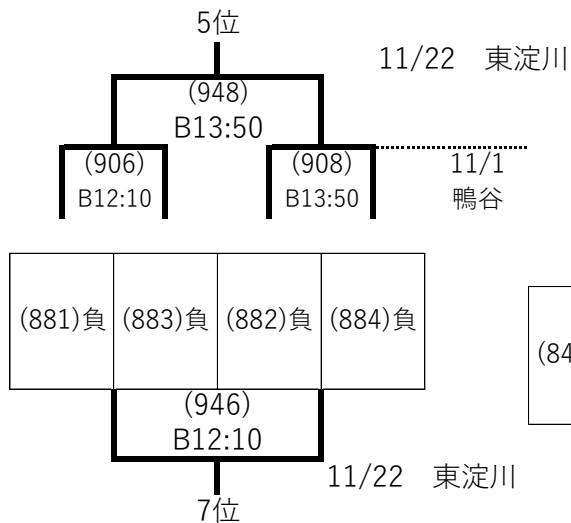

5 - 8位順位決定トーナメント

9 - 16位順位決定トーナメント

13 - 16位順位決定トーナメント

7位と10位、8位と9位で順位決定戦を行う

※順位決定戦の結果にて 1位~8位 1部、9位~14位 2部A、15位以下 2部B

ただし、次年度のチーム登録状況により変更の可能性あり

選手権大会 二次トーナメント

女子

優勝:

5 - 8位順位決定トーナメント

9 - 16位順位決定トーナメント

13 - 16位順位決定トーナメント

7位と10位、8位と9位で順位決定戦を行う  
 15位とチャレンジ2位、16位とチャレンジ1位で順位決定戦を行う  
 ※順位決定戦の結果にて 1位～8位 1部、9位～16位 2部  
 ただし、次年度のチーム登録状況により変更の可能性あり

**男子 トライアル（選手権大会一次トーナメント敗退）**