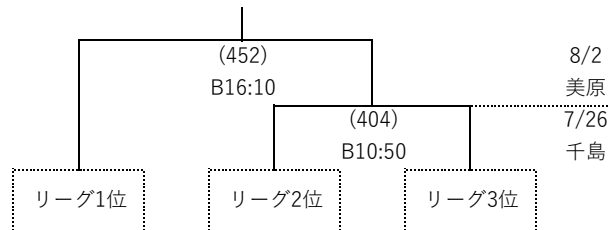

オーバーエイジ40男子 チャンピオンシップ

strong bonds	ディノニクス	LINK	ExpectMore	Switch!

前期5チーム総当たり後、上位3チームによるトーナメントで順位決定

順位決定トーナメント

オーバーエイジ50男子 チャンピオンシップ

ディノニクス	Red tortoise	オラクル	L I N K	ディノスターズ

前期5チーム総当たり後、上位3チームによるトーナメントで順位決定