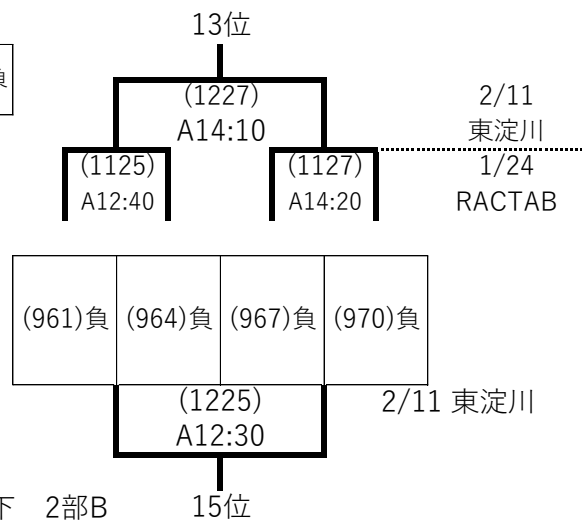

# 選手権大会 一次トーナメント 男子

選手権大会 一次トーナメント 女子

選手権大会 二次トーナメント

男子

優勝:

3位

(952) B17:10

(909)負 (911)負

5 - 8位順位決定トーナメント

9 - 16位順位決定トーナメント

13 - 16位順位決定トーナメント

7位と10位、8位と9位で順位決定戦を行う

※順位決定戦の結果にて 1位~8位 1部、9位~14位 2部A、15位以下 2部B

ただし、次年度のチーム登録状況により変更の可能性あり

選手権大会 二次トーナメント

女子