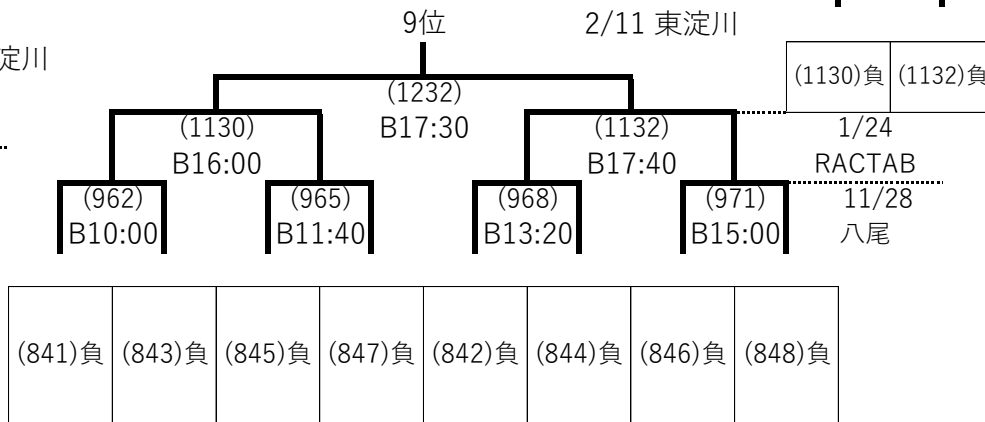

5 - 8位順位決定トーナメント

9 - 16位順位決定トーナメント

13 - 16位順位決定トーナメント

7位と10位、8位と9位で順位決定戦を行う

※順位決定戦の結果にて 1位~8位 1部、9位~14位 2部A、15位以下 2部B

ただし、次年度のチーム登録状況により変更の可能性あり

選手権大会 二次トーナメント

女子

優勝:

5 - 8位順位決定トーナメント

9 - 16位順位決定トーナメント

13 - 16位順位決定トーナメント

7位と10位、8位と9位で順位決定戦を行う  
 15位とチャレンジ2位、16位とチャレンジ1位で順位決定戦を行う  
 ※順位決定戦の結果にて 1位～8位 1部、9位～16位 2部  
 ただし、次年度のチーム登録状況により変更の可能性あり

**男子 トライアル（選手権大会一次トーナメント敗退）**