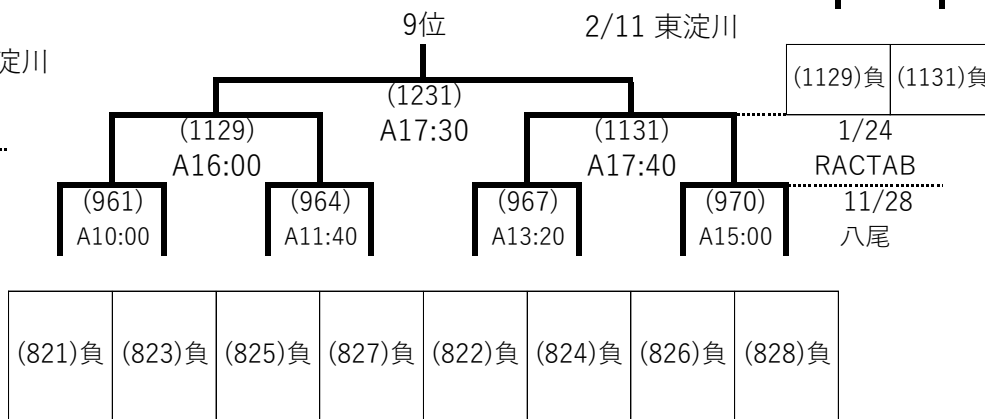

# 選手権大会 一次トーナメント 男子

選手権大会 一次トーナメント 女子

選手権大会 二次トーナメント

男子

優勝:

3位

(952) B17:10

(909)負 (911)負

5 - 8位順位決定トーナメント

9 - 16位順位決定トーナメント

13 - 16位順位決定トーナメント

7位と10位、8位と9位で順位決定戦を行う

※順位決定戦の結果にて 1位~8位 1部、9位~14位 2部A、15位以下 2部B

ただし、次年度のチーム登録状況により変更の可能性あり

選手権大会 二次トーナメント

女子