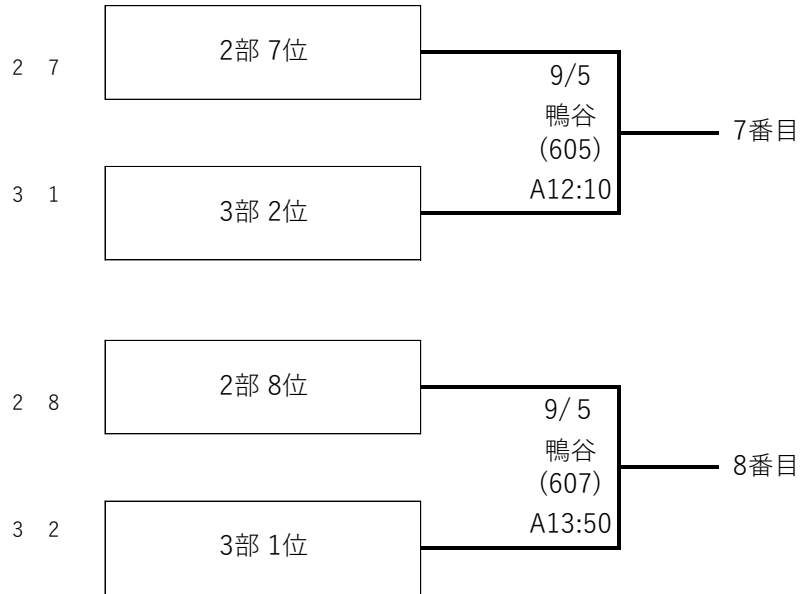

選手権大会 一次トーナメント 女子