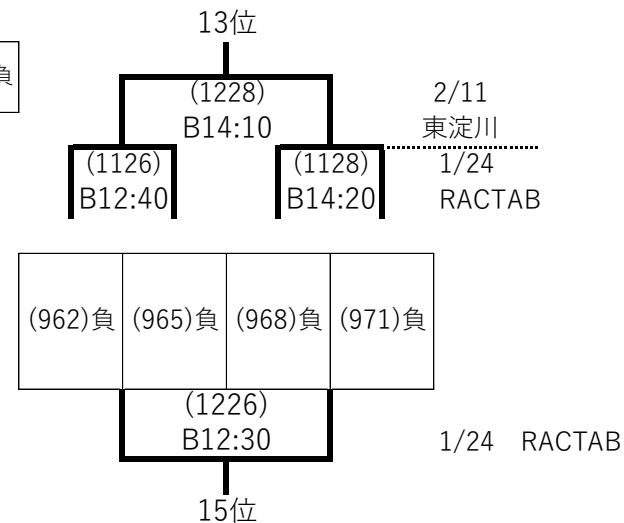

5 - 8位順位決定トーナメント

9 - 16位順位決定トーナメント

13 - 16位順位決定トーナメント

7位と10位、8位と9位で順位決定戦を行う

※順位決定戦の結果にて 1位~8位 1部、9位~14位 2部A、15位以下 2部B

ただし、次年度のチーム登録状況により変更の可能性あり

選手権大会 二次トーナメント

女子

優勝:

5 - 8位順位決定トーナメント

9 - 16位順位決定トーナメント

13 - 16位順位決定トーナメント

7位と10位、8位と9位で順位決定戦を行う  
 15位とチャレンジ2位、16位とチャレンジ1位で順位決定戦を行う  
 ※順位決定戦の結果にて 1位～8位 1部、9位～16位 2部  
 ただし、次年度のチーム登録状況により変更の可能性あり

**男子 トライアル（選手権大会一次トーナメント敗退）**