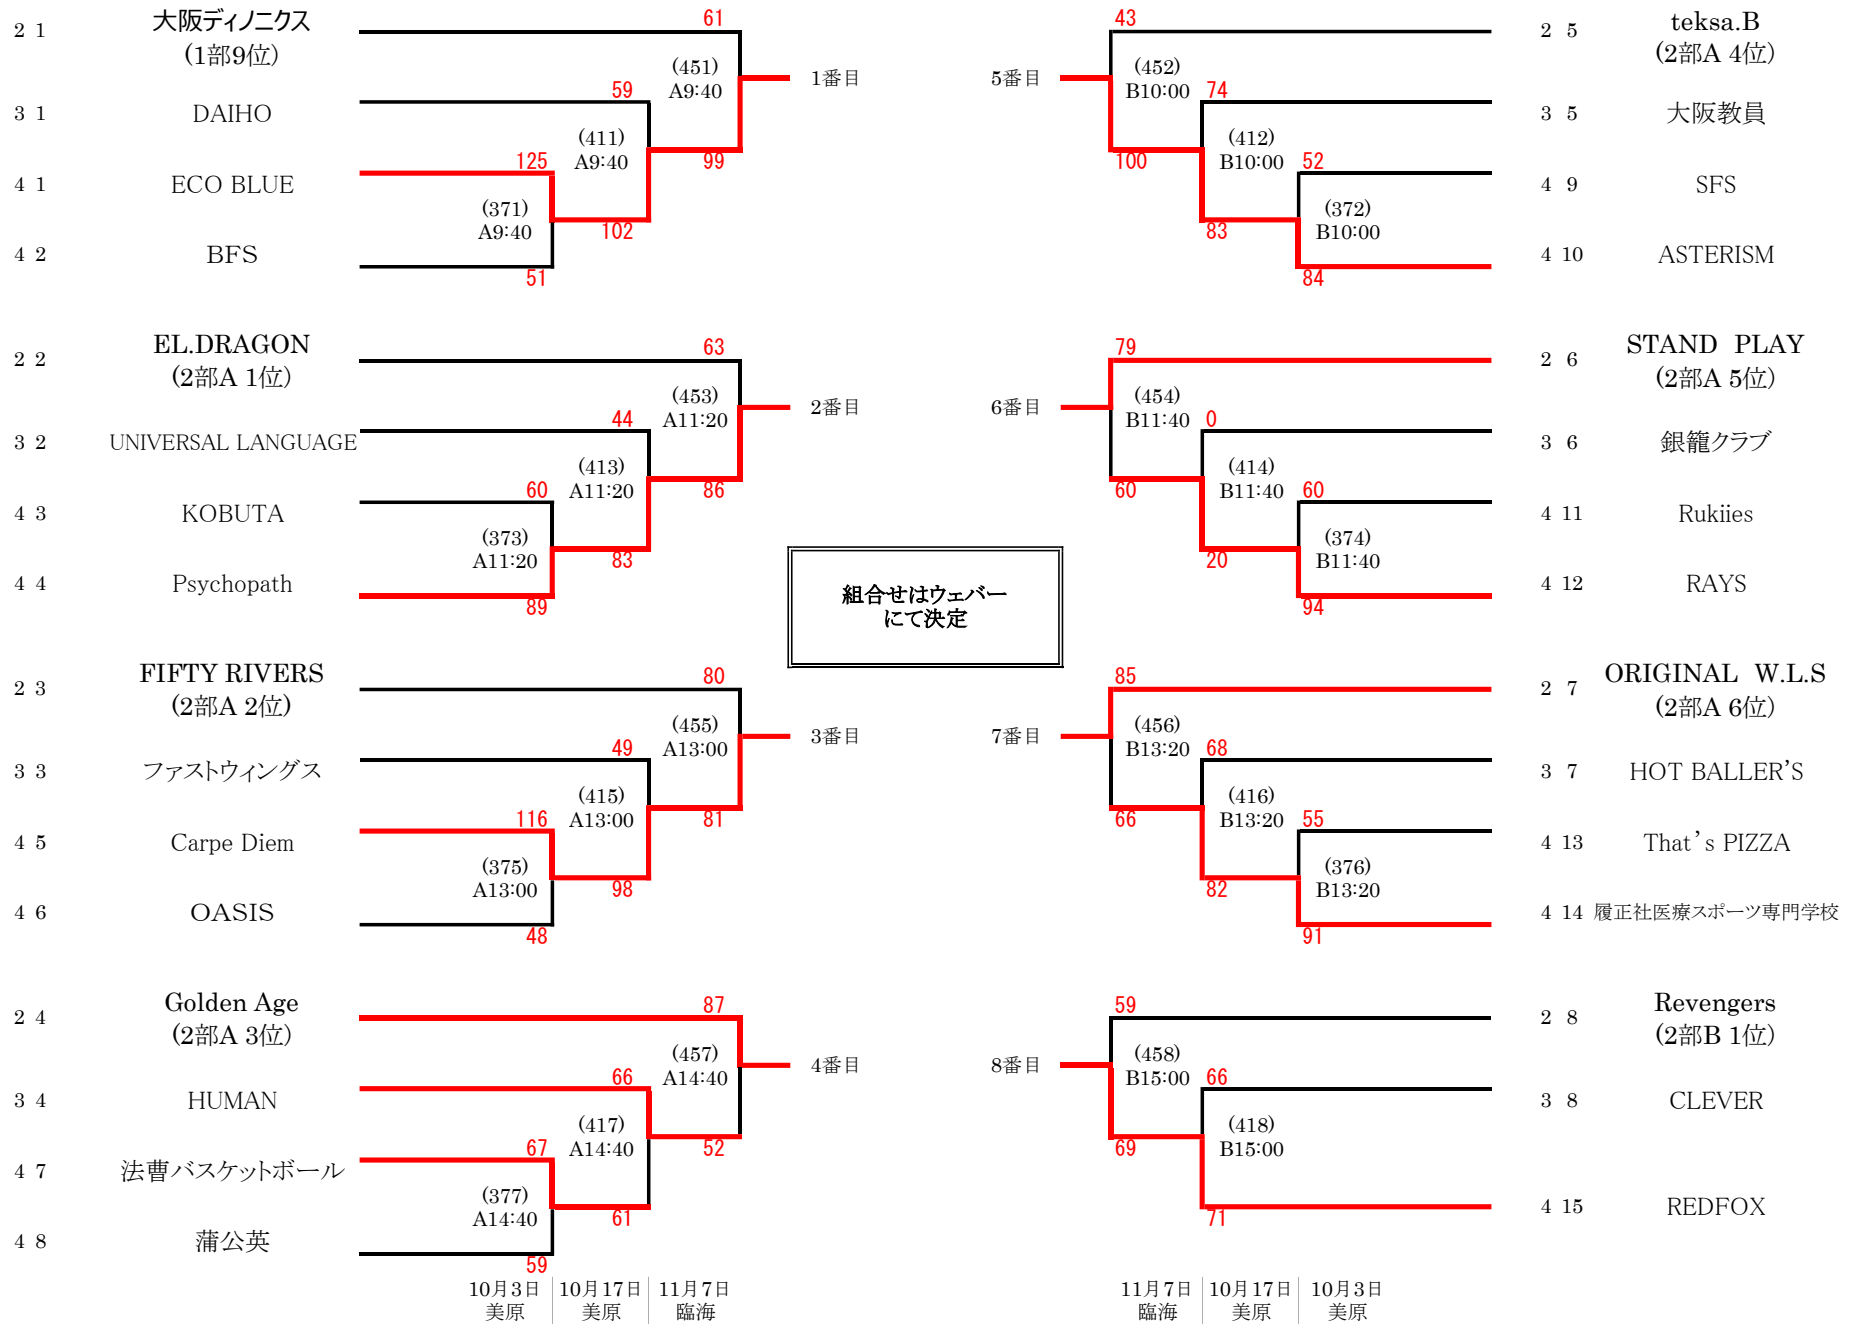

選手権大会 1次予選 男子

選手権大会

男子

優勝:

1位~4位 1部 近畿ブロック予選出場

5-8 順位決定トーナメント

(7位決定戦は行わない)

5位 1部、近畿ブロック予選出場
 6位 1部、近畿ブロック予選出場
 7,8位 1部決定戦

9-16 順位決定トーナメント

(11位決定戦は行わない)

9,10位 1部決定戦
 11,12位 2部A

13-16 順位決定トーナメント

(15位決定戦は行わない)

13,14位 2部A
 15,16位 2部B

【順位決定戦を行わない場合の順位決定方法】

7位は5位になったチームに負けた方のチーム:
 8位は6位になったチームに負けた方のチーム