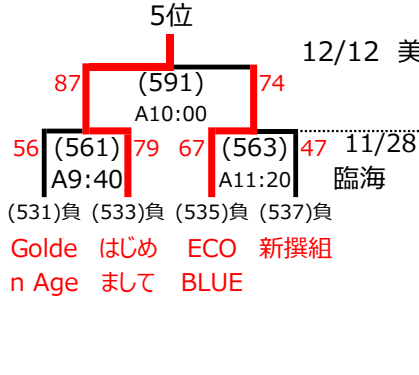

選手権大会 1次予選 男子

選手権大会

男子

優勝:

1位~4位 1部 近畿ブロック予選出場

5-8 順位決定トーナメント

(7位決定戦は行わない)

5位 1部、近畿ブロック予選出場
 6位 1部、近畿ブロック予選出場
 7,8位 1部決定戦

9-16 順位決定トーナメント

(11位決定戦は行わない)

9,10位 1部決定戦
 11,12位 2部A

13-16 順位決定トーナメント

(15位決定戦は行わない)

13,14位 2部A
 15,16位 2部B

【順位決定戦を行わない場合の順位決定方法】

7位は5位になったチームに負けた方のチーム:
 8位は6位になったチームに負けた方のチーム