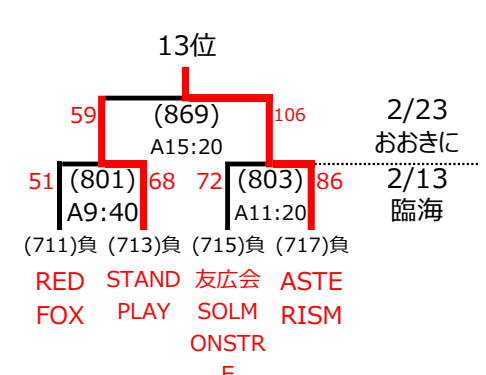

選手権大会 1次予選 男子

選手権大会

男子

優勝:

1位~4位 1部 近畿ブロック予選出場

5-8 順位決定トーナメント

(7位決定戦は行わない)

5位 1部、近畿ブロック予選出場
 6位 1部、近畿ブロック予選出場
 7,8位 1部決定戦

9-16 順位決定トーナメント

(11位決定戦は行わない)

9,10位 1部決定戦
 11,12位 2部A

13-16 順位決定トーナメント

(15位決定戦は行わない)

13,14位 2部A
 15,16位 2部B

【順位決定戦を行わない場合の順位決定方法】

7位は5位になったチームに負けた方のチーム:
 8位は6位になったチームに負けた方のチーム