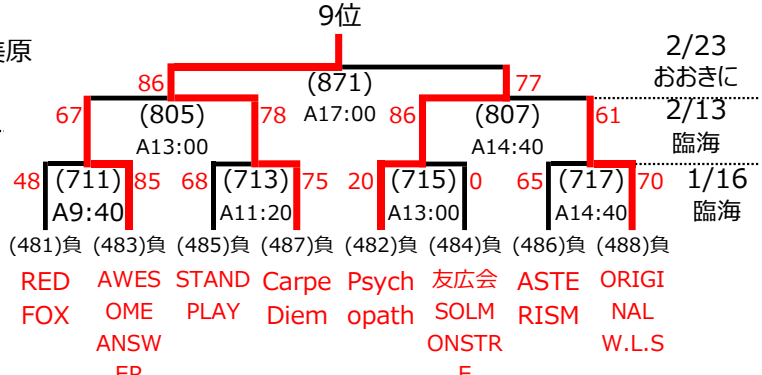

選手権大会 1次予選 男子

選手権大会

男子

優勝:

1位~4位 1部 近畿ブロック予選出場

5-8 順位決定トーナメント

(7位決定戦は行わない)

5位 1部、近畿ブロック予選出場
 6位 1部、近畿ブロック予選出場
 7,8位 1部決定戦

9-16 順位決定トーナメント

(11位決定戦は行わない)

9,10位 1部決定戦
 11,12位 2部A

13-16 順位決定トーナメント

(15位決定戦は行わない)

13,14位 2部A
 15,16位 2部B

【順位決定戦を行わない場合の順位決定方法】

7位は5位になったチームに負けた方のチーム:
 8位は6位になったチームに負けた方のチーム