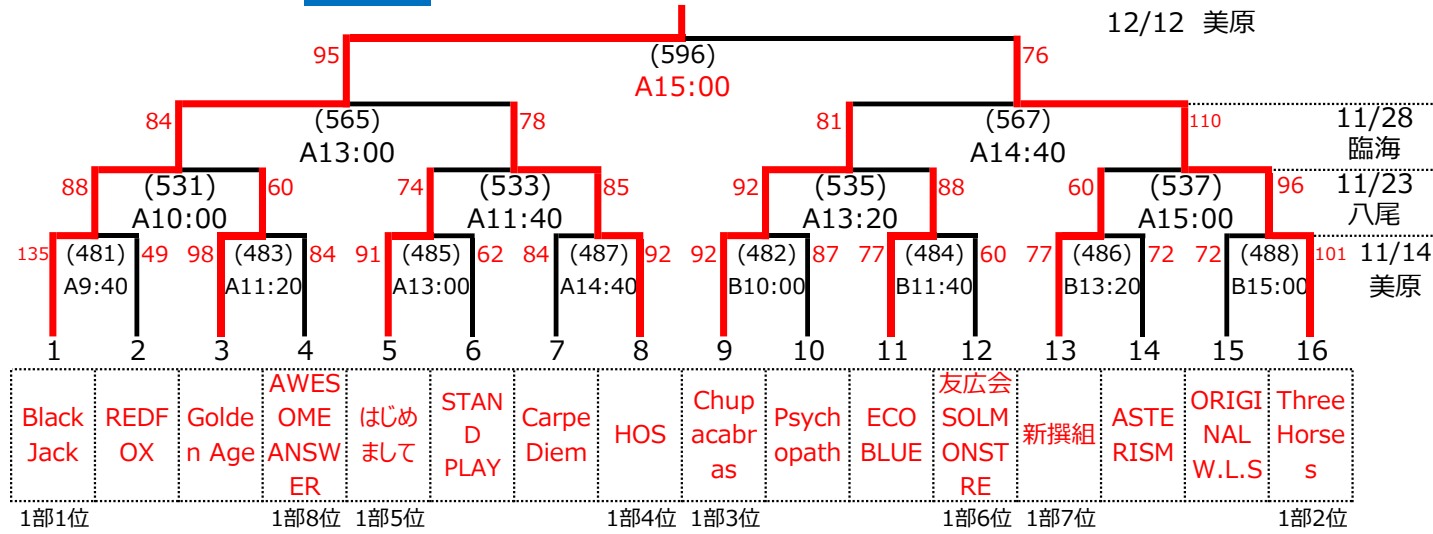

選手権大会 1次予選 男子

選手権大会

男子

優勝:

1位~4位 1部 近畿ブロック予選出場

5-8 順位決定トーナメント

(7位決定戦は行わない)

5位 1部、近畿ブロック予選出場
 6位 1部、近畿ブロック予選出場
 7,8位 1部決定戦

9-16 順位決定トーナメント

(11位決定戦は行わない)

9,10位 1部決定戦
 11,12位 2部A

13-16 順位決定トーナメント

(15位決定戦は行わない)

13,14位 2部A
 15,16位 2部B

【順位決定戦を行わない場合の順位決定方法】

7位は5位になったチームに負けた方のチーム:
 8位は6位になったチームに負けた方のチーム