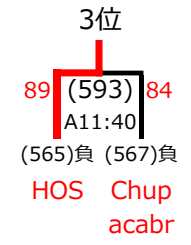

選手権大会 1次予選 男子

選手権大会

男子

優勝:

1位~4位 1部 近畿ブロック予選出場

5-8 順位決定トーナメント

(7位決定戦は行わない)

5位 1部、近畿ブロック予選出場
 6位 1部、近畿ブロック予選出場
 7,8位 1部決定戦

9-16 順位決定トーナメント

(11位決定戦は行わない)

9,10位 1部決定戦
 11,12位 2部A

13-16 順位決定トーナメント

(15位決定戦は行わない)

13,14位 2部A
 15,16位 2部B

【順位決定戦を行わない場合の順位決定方法】

7位は5位になったチームに負けた方のチーム:
 8位は6位になったチームに負けた方のチーム