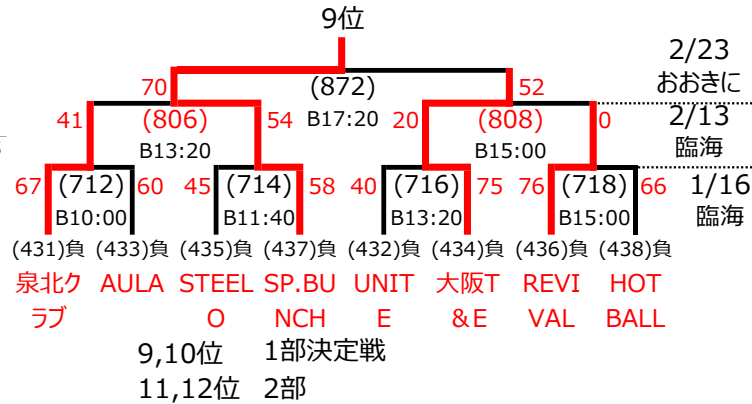

# 選手権大会

女子

優勝:

12/12 美原

3位

フリ ィ パーズ	泉北ク ラブ	AULA	MARB LE	FreeS tyle	STEEL O	SP.BU NCH	ASA	FULL	UNITE	大阪T &E	パリ ヤーズ	Spirit	REVIV AL	HOT BALLE R'S	Regai n
1部1位			1部8位	1部5位			1部4位	1部3位			1部6位	1部7位			1部2位

1位~4位 1部  
近畿ブロック予選出場

## 5-8 順位決定トーナメント

(7位決定戦は行わない)

## 9-16 順位決定トーナメント

(11位決定戦は行わない)

## 13-16 順位決定トーナメント

(15位決定戦は行わない)