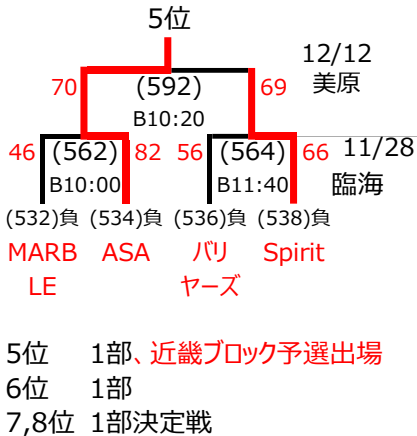

# 選手権大会

女子

優勝:

12/12 美原

3位

フリ ィ パーズ	泉北ク ラブ	AULA	MARB LE	FreeS tyle	STEEL O	SP.BU NCH	ASA	FULL	UNITE	大阪T &E	パリ ヤーズ	Spirit	REVIV AL	HOT BALLE R'S	Regai n
1部1位			1部8位	1部5位			1部4位	1部3位			1部6位	1部7位			1部2位

1位~4位 1部  
近畿ブロック予選出場

## 5-8 順位決定トーナメント

(7位決定戦は行わない)

## 9-16 順位決定トーナメント

(11位決定戦は行わない)

## 13-16 順位決定トーナメント

(15位決定戦は行わない)