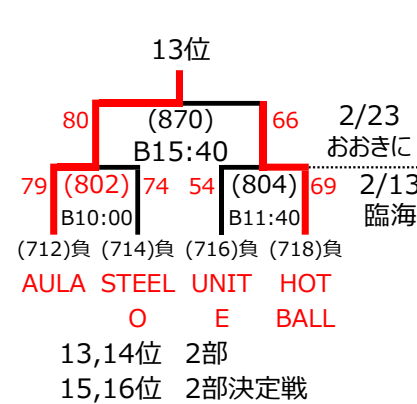

# 選手権大会

女子

優勝:

12/12 美原

3位

フリ ィ パーズ	泉北ク ラブ	AULA	MARB LE	FreeS tyle	STEEL O	SP.BU NCH	ASA	FULL	UNITE	大阪T &E	パリ ヤーズ	Spirit	REVIV AL	HOT BALLE R'S	Regai n
1部1位			1部8位	1部5位			1部4位	1部3位			1部6位	1部7位			1部2位

1位~4位 1部  
近畿ブロック予選出場

## 5-8 順位決定トーナメント

(7位決定戦は行わない)

## 9-16 順位決定トーナメント

(11位決定戦は行わない)

## 13-16 順位決定トーナメント

(15位決定戦は行わない)