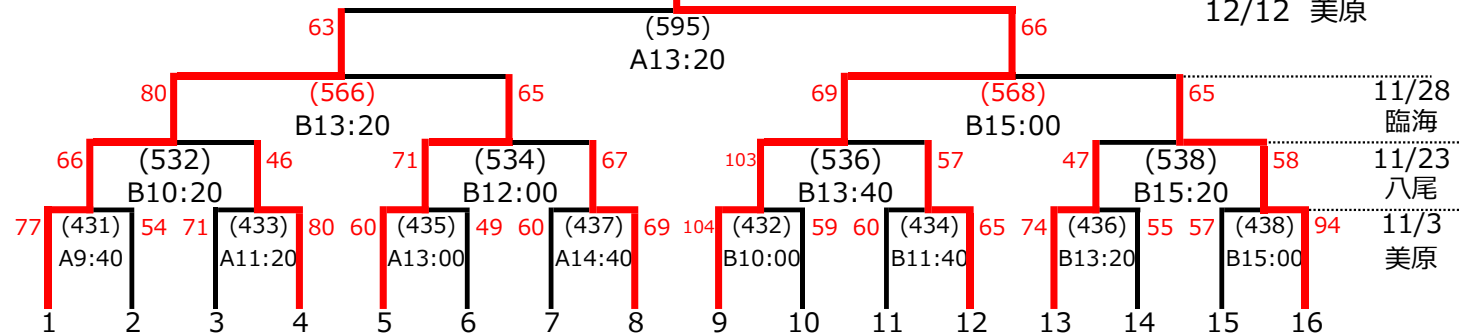

# 選手権大会

女子

優勝:

12/12 美原

3位

フリ ィ パーズ	泉北ク ラブ	AULA	MARB LE	FreeS tyle	STEEL O	SP.BU NCH	ASA	FULL	UNITE	大阪T &E	パリ ヤーズ	Spirit	REVIV AL	HOT BALLE R'S	Regai n
1部1位			1部8位	1部5位			1部4位	1部3位			1部6位	1部7位			1部2位

1位~4位 1部  
近畿ブロック予選出場

## 5-8 順位決定トーナメント

(7位決定戦は行わない)

## 9-16 順位決定トーナメント

(11位決定戦は行わない)

## 13-16 順位決定トーナメント

(15位決定戦は行わない)