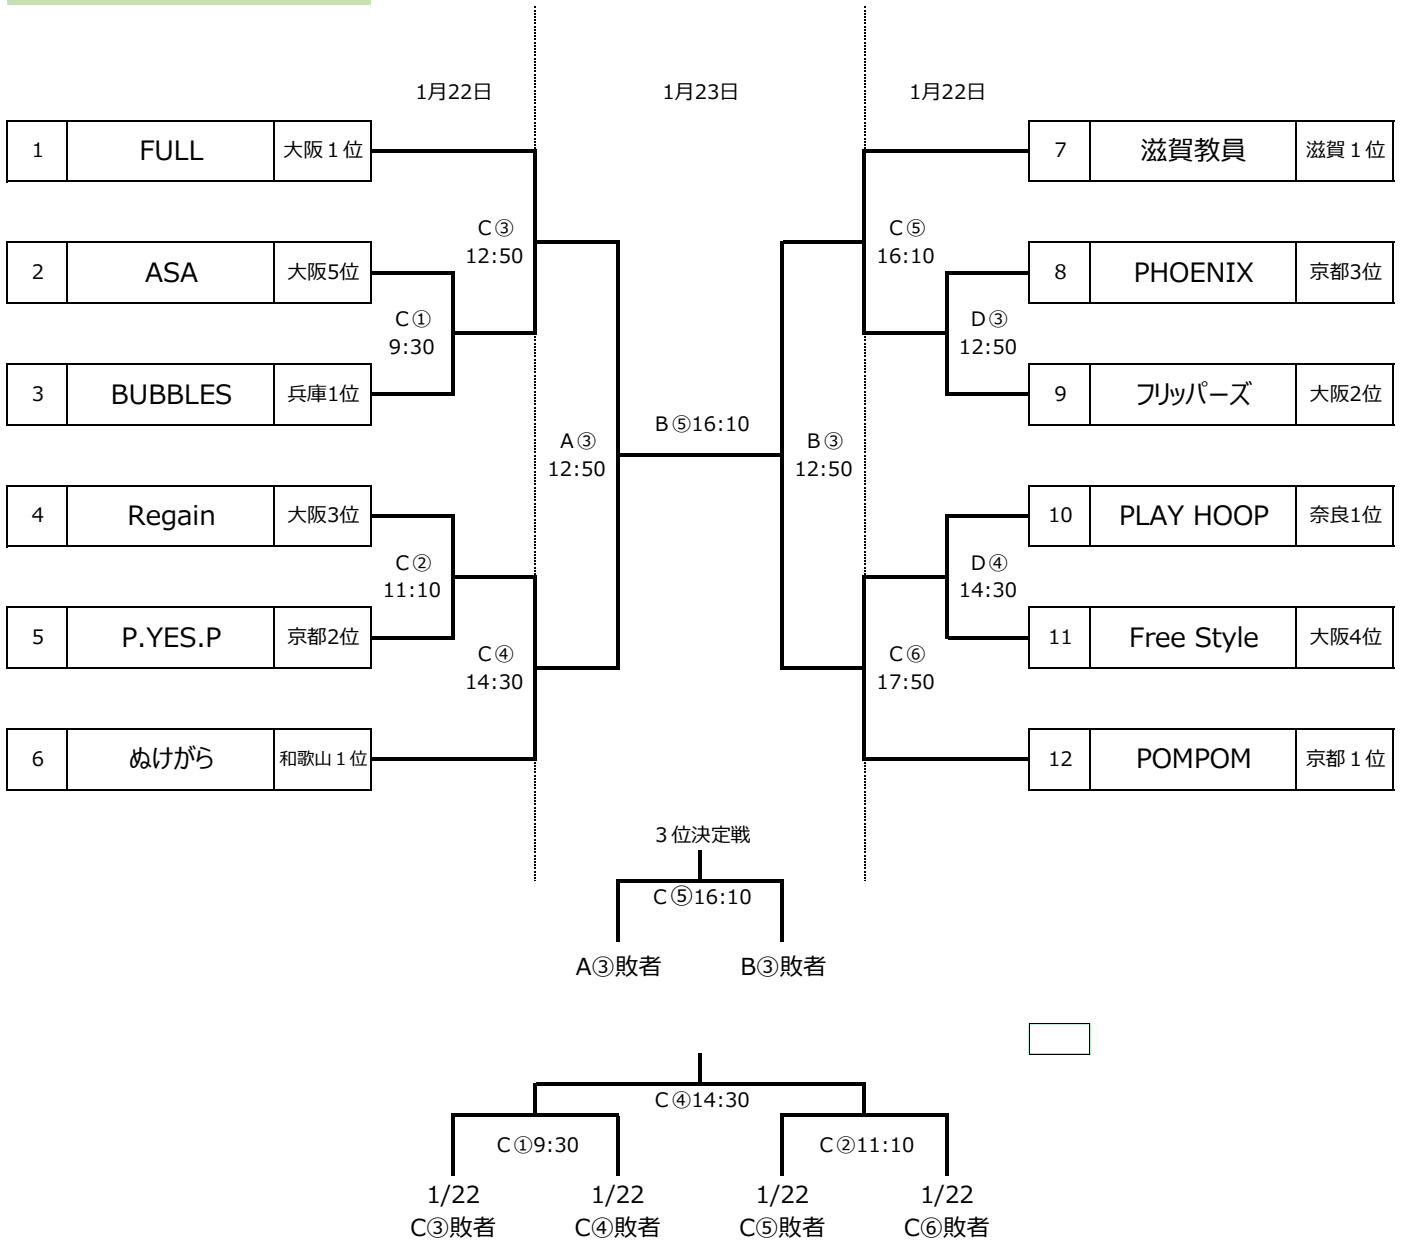

第4回 全日本社会人バスケットボール選手権大会 近畿ブロック予選

京都府立山城総合運動公園

2022年1月22日、23日

女子の部

※上位6チームが全国大会に出場