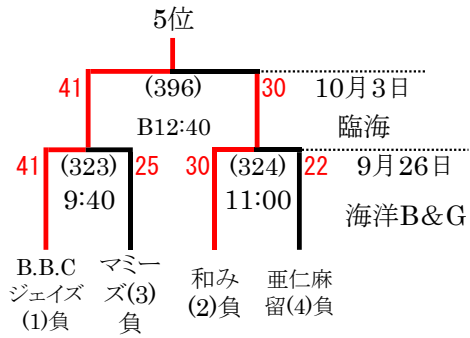

オーバーエイジフレンドリーマッチ40 女子

- オーバーエイジフレンドリー50 女子
- オーバーエイジフレンドリー60 男子
- オーバーエイジフレンドリー60 女子

別途日程連絡する