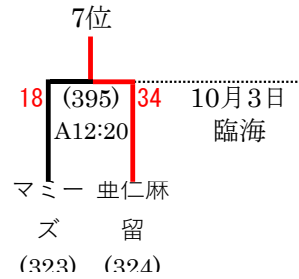

オーバーエイジフレンドリーマッチ40 女子

- オーバーエイジフレンドリー50 女子
- オーバーエイジフレンドリー60 男子
- オーバーエイジフレンドリー60 女子

別途日程連絡する