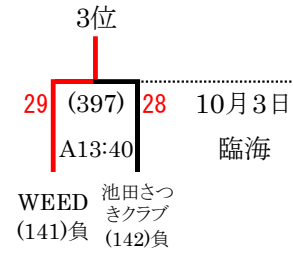

オーバーエイジフレンドリーマッチ40 女子

- オーバーエイジフレンドリー50 女子
- オーバーエイジフレンドリー60 男子
- オーバーエイジフレンドリー60 女子

別途日程連絡する