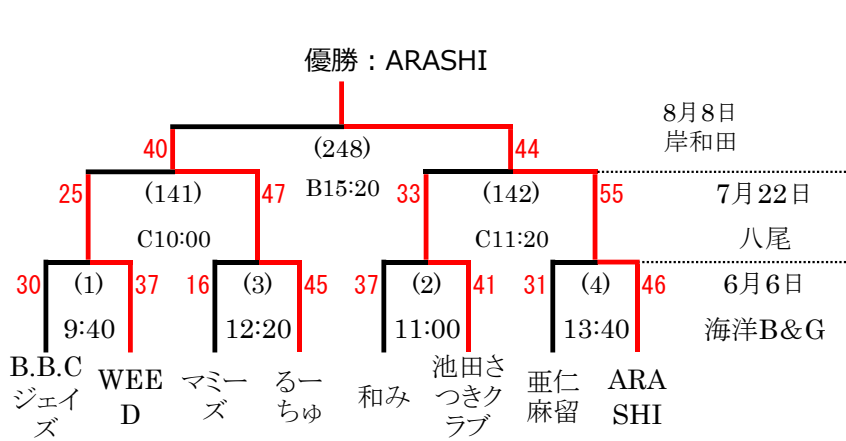

オーバーエイジフレンドリーマッチ40 女子

- オーバーエイジフレンドリー50 女子
- オーバーエイジフレンドリー60 男子
- オーバーエイジフレンドリー60 女子

別途日程連絡する