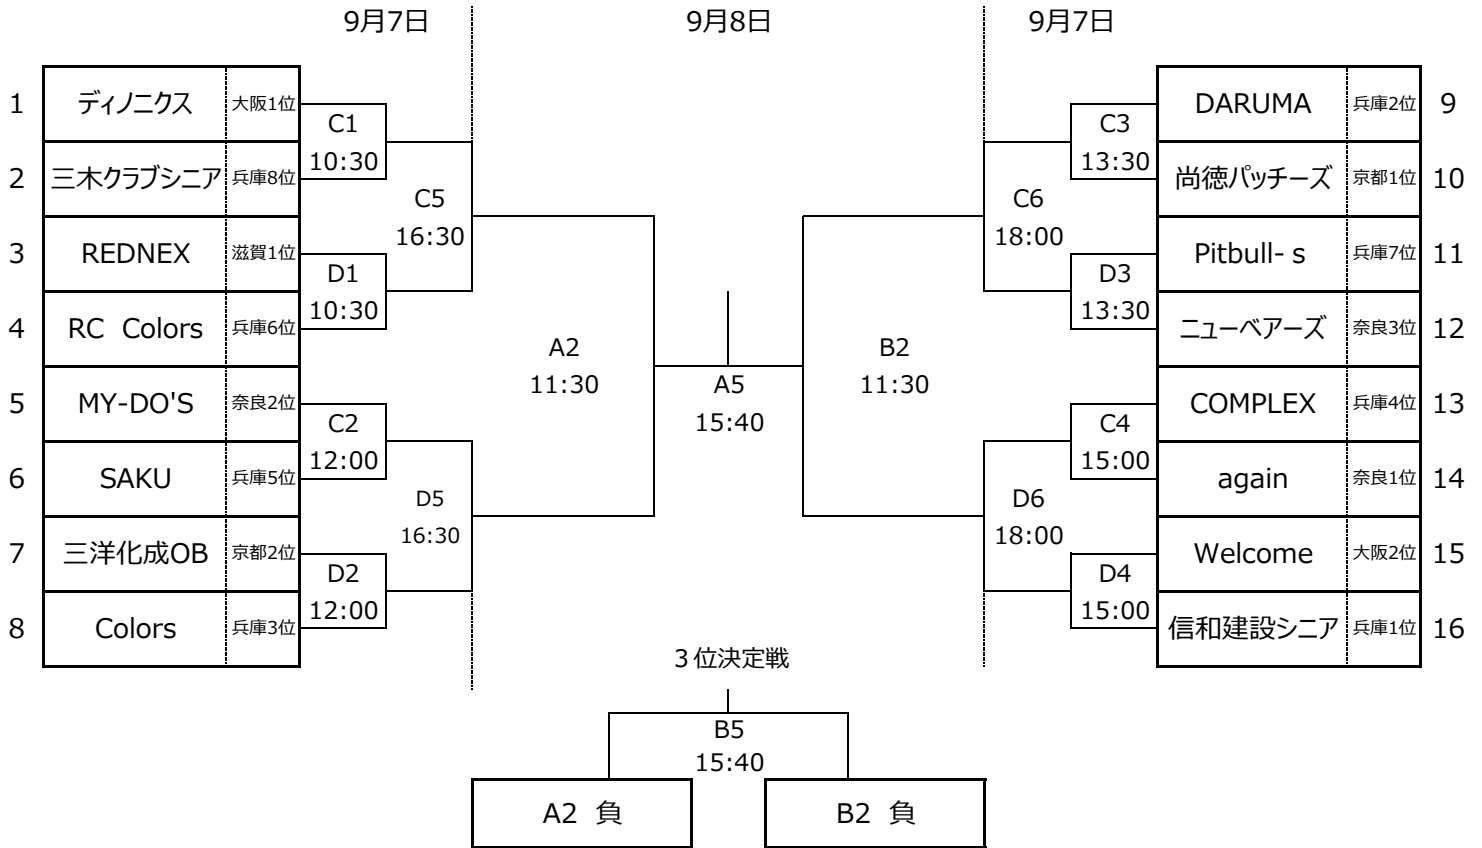

第2回全日本社会人バスケットボール選手権大会 近畿ブロック予選 組合せ

会場 A・B：堺市金岡公園体育館
C・D：浪速スポーツセンター

男子 O-40

女子 O-40