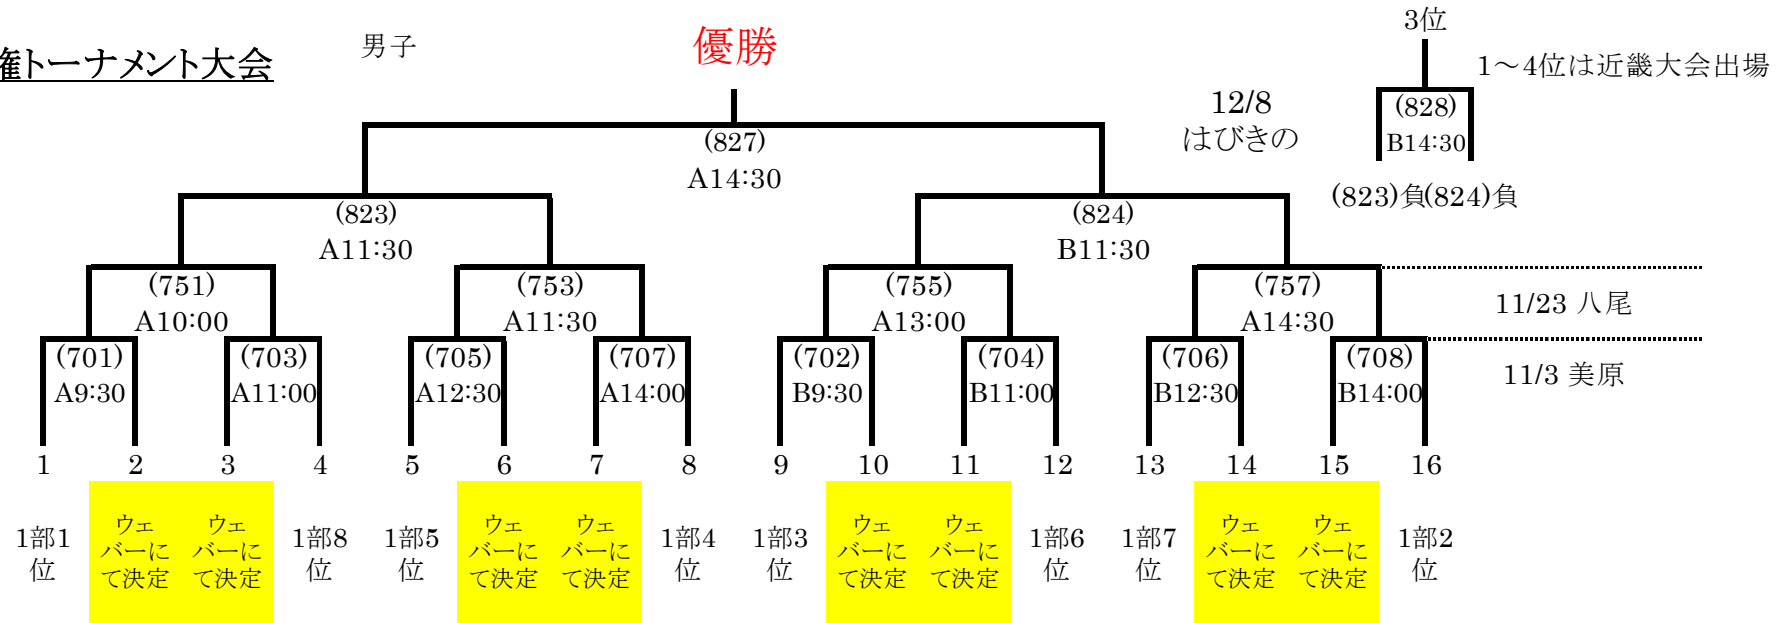

選手権トーナメント大会 1次予選 男子

予選1位は選手権出場
予選2位以下はトライアル出場

組合せはウェンパー
(9/23 最終試合後)
にて決定

選手権1次予選(女子)

2部 3位	10月20日 金岡 (639)	5番目
1 ウェバーにて決定	A 16:00	

2部 4位	10月20日 金岡 (640)	6番目
2 ウェバーにて決定	B 16:00	

2部 5位	10月13日 丸善 (609)	7番目
3 ウェバーにて決定	A 16:00	

2部 6位	10月13日 丸善 (610)	8番目
4 ウェバーにて決定	B 16:00	

選手権トーナメント大会

男子

優勝

5-8順位決定トーナメント

9-16順位決定トーナメント

選手権トーナメント大会

女子

優勝

1~4位は近畿大会出場

5-8順位決定トーナメント

9-12順位決定トーナメント