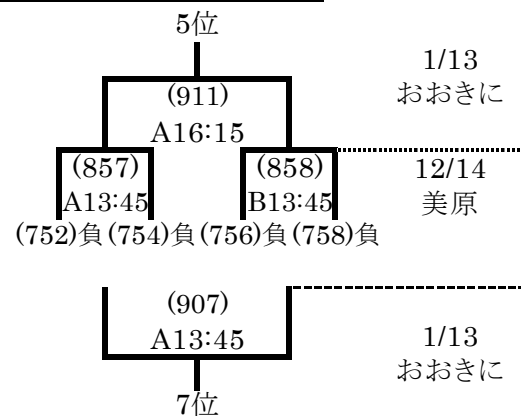

選手権トーナメント大会 1次予選 男子

予選1位は選手権出場
予選2位以下はトライアル出場

組合せはウェンパー
(9/23 最終試合後)
にて決定

選手権1次予選(女子)

2部 3位	10月20日 金岡 (639)	5番目
1 ウェバーにて決定	A 16:00	

2部 4位	10月20日 金岡 (640)	6番目
2 ウェバーにて決定	B 16:00	

2部 5位	10月13日 丸善 (609)	7番目
3 ウェバーにて決定	A 16:00	

2部 6位	10月13日 丸善 (610)	8番目
4 ウェバーにて決定	B 16:00	

選手権トーナメント大会

男子

優勝

5-8順位決定トーナメント

9-16順位決定トーナメント

選手権トーナメント大会

女子

優勝

1~4位は近畿大会出場

5-8順位決定トーナメント

9-12順位決定トーナメント