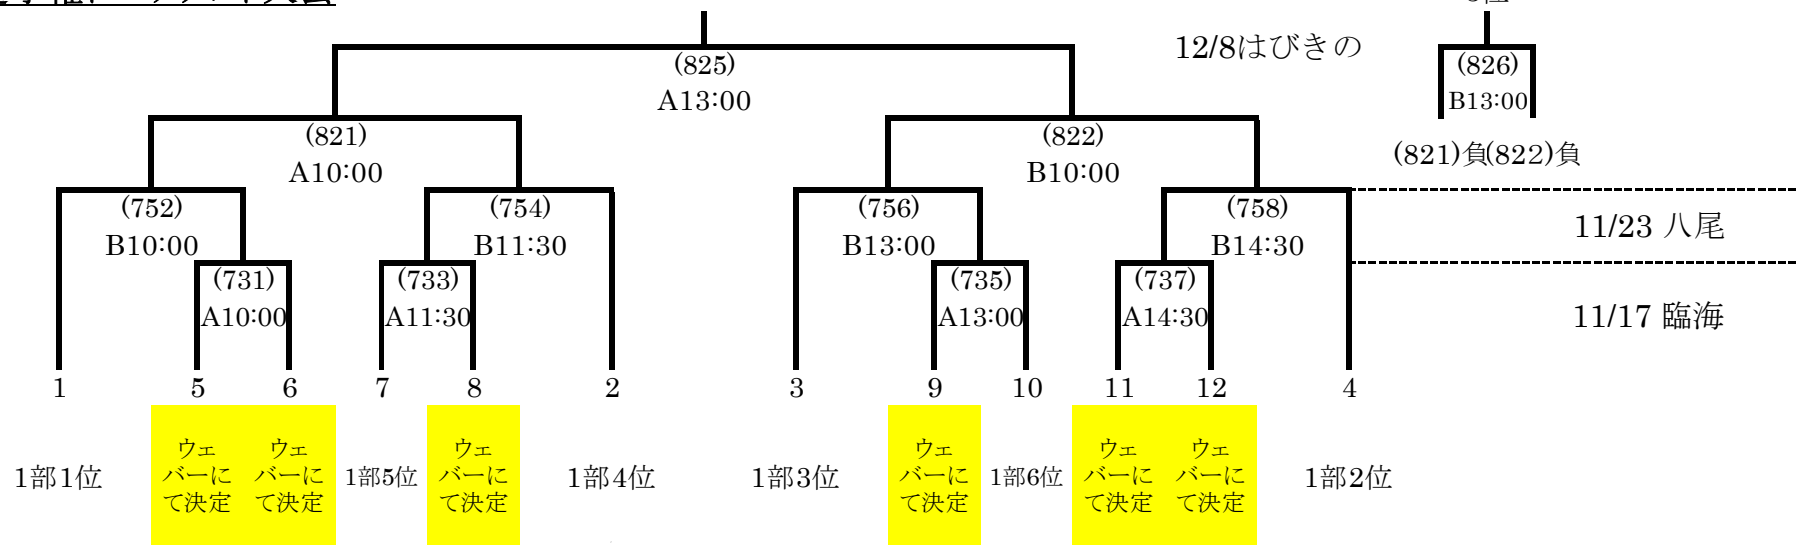

選手権トーナメント大会 1次予選 男子

予選1位は選手権出場
予選2位以下はトライアル出場

組合せはウェンパー
(9/23 最終試合後)
にて決定

選手権1次予選(女子)

2部 3位	10月20日 金岡 (639)	5番目
1 ウェバーにて決定	A 16:00	

2部 4位	10月20日 金岡 (640)	6番目
2 ウェバーにて決定	B 16:00	

2部 5位	10月13日 丸善 (609)	7番目
3 ウェバーにて決定	A 16:00	

2部 6位	10月13日 丸善 (610)	8番目
4 ウェバーにて決定	B 16:00	

選手権トーナメント大会

男子

優勝

5-8順位決定トーナメント

9-16順位決定トーナメント

選手権トーナメント大会

女子

優勝

1~4位は近畿大会出場

5-8順位決定トーナメント

9-12順位決定トーナメント