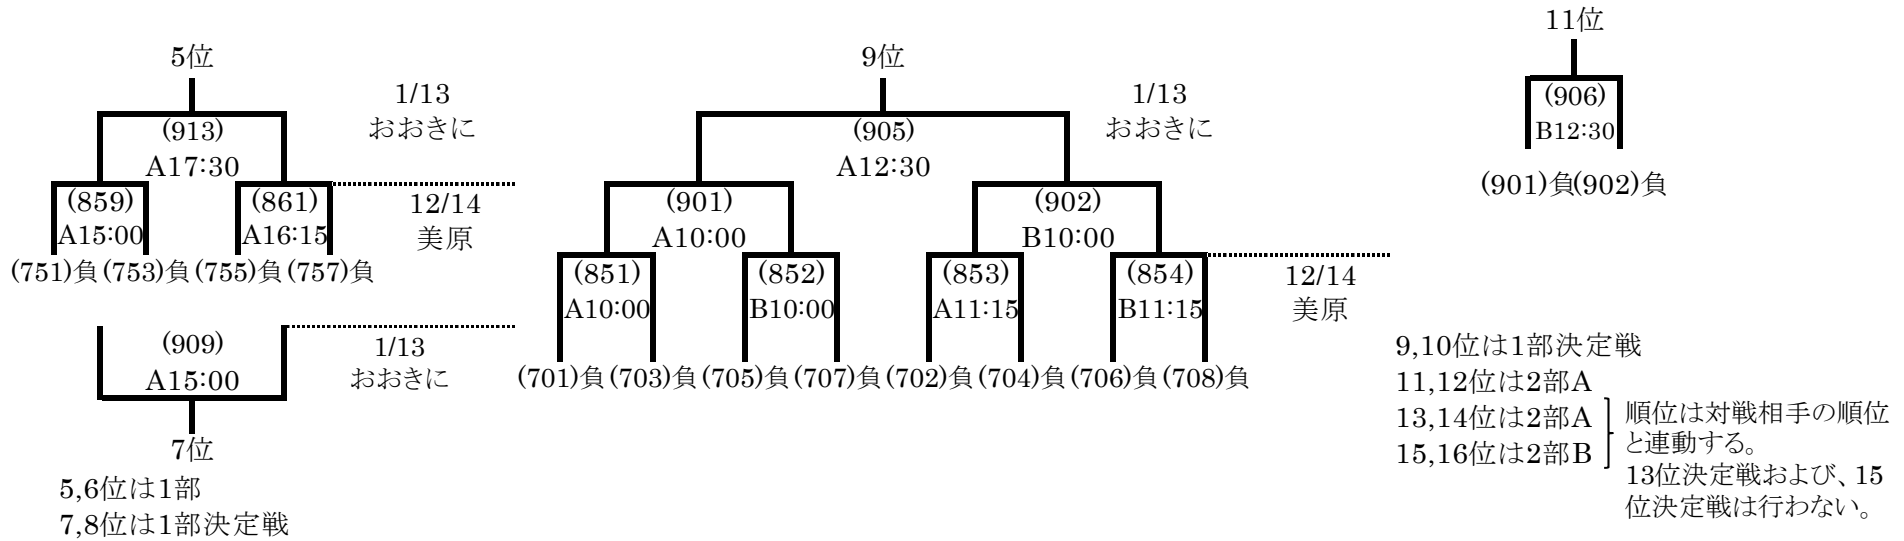

選手権トーナメント大会 1次予選 男子

予選1位は選手権出場
予選2位以下はトライアル出場

組合せはウェンパー
(9/23 最終試合後)
にて決定

選手権1次予選(女子)

2部 3位	10月20日 金岡 (639)	5番目
1 ウェバーにて決定	A 16:00	

2部 4位	10月20日 金岡 (640)	6番目
2 ウェバーにて決定	B 16:00	

2部 5位	10月13日 丸善 (609)	7番目
3 ウェバーにて決定	A 16:00	

2部 6位	10月13日 丸善 (610)	8番目
4 ウェバーにて決定	B 16:00	

選手権トーナメント大会

男子

優勝

5-8順位決定トーナメント

9-16順位決定トーナメント

選手権トーナメント大会

女子

優勝

1~4位は近畿大会出場

5-8順位決定トーナメント

9-12順位決定トーナメント