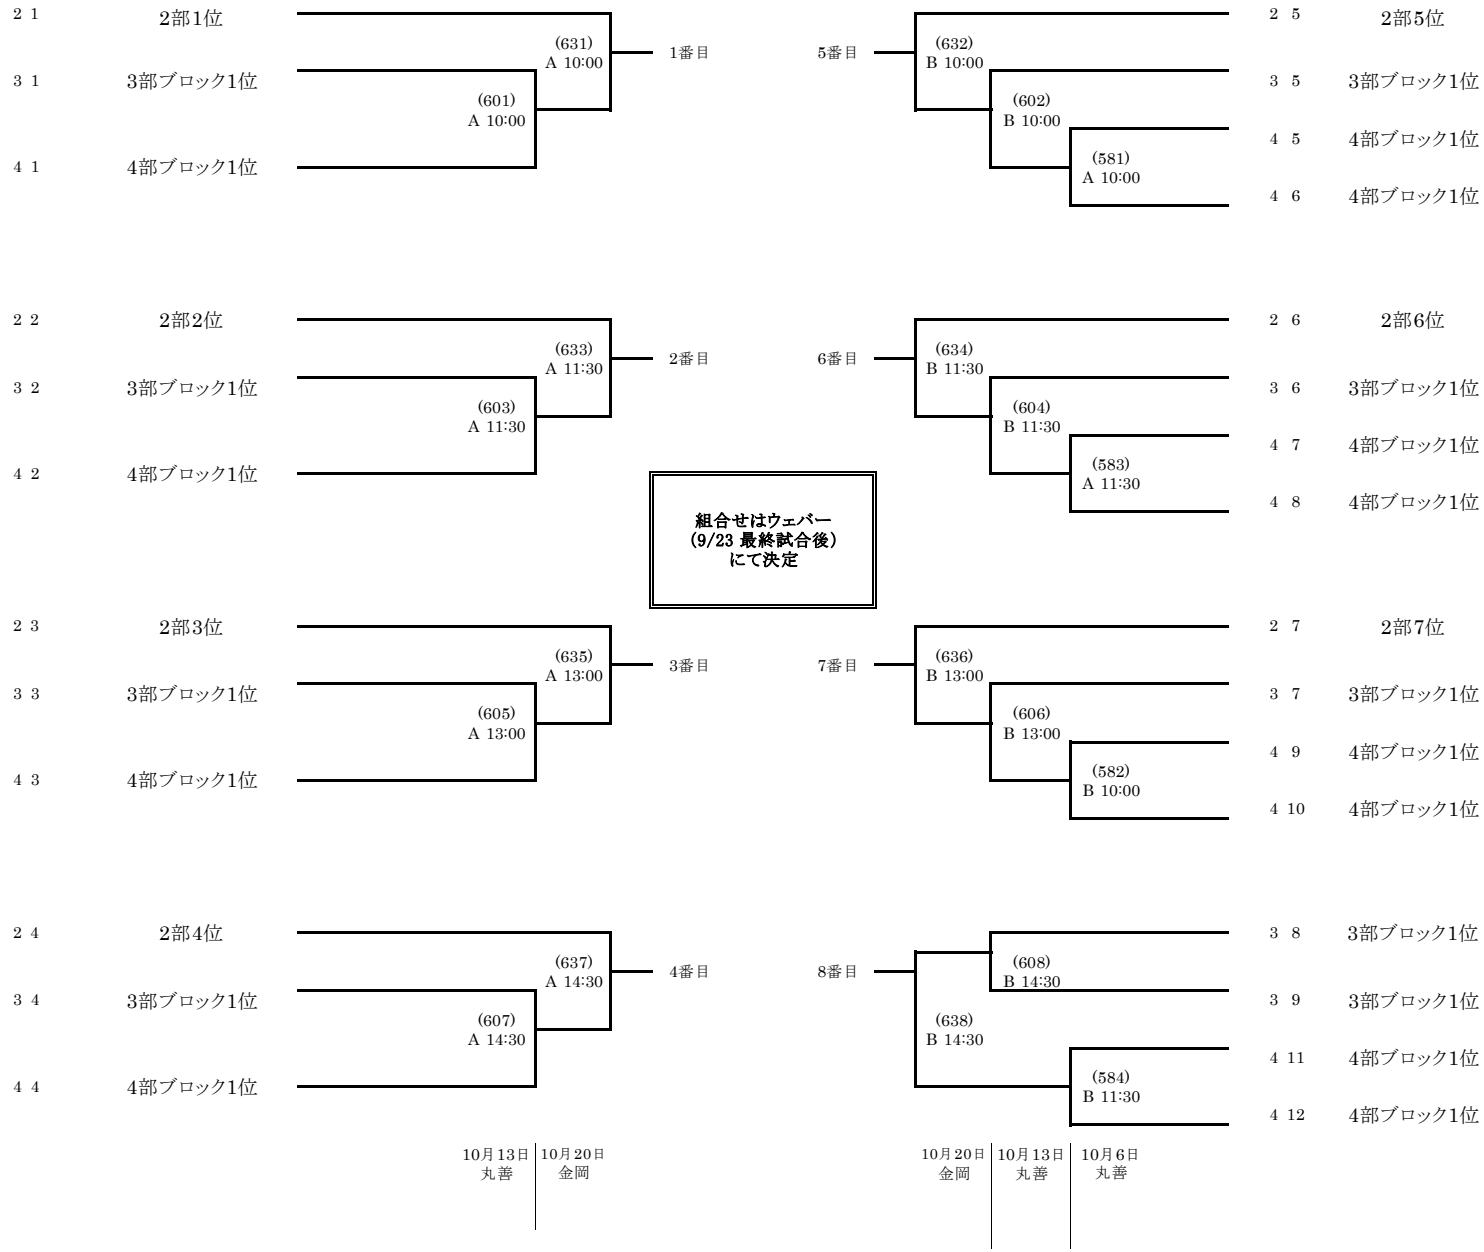

選手権トーナメント大会 1次予選 男子

予選1位は選手権出場
予選2位以下はトライアル出場

組合せはウェンパー
(9/23 最終試合後)
にて決定

選手権1次予選(女子)

2部 3位	10月20日 金岡 (639)	5番目
1 ウェバーにて決定	A 16:00	

2部 4位	10月20日 金岡 (640)	6番目
2 ウェバーにて決定	B 16:00	

2部 5位	10月13日 丸善 (609)	7番目
3 ウェバーにて決定	A 16:00	

2部 6位	10月13日 丸善 (610)	8番目
4 ウェバーにて決定	B 16:00	

選手権トーナメント大会

男子

優勝

5-8順位決定トーナメント

9-16順位決定トーナメント

選手権トーナメント大会

女子

優勝

1~4位は近畿大会出場

5-8順位決定トーナメント

9-12順位決定トーナメント