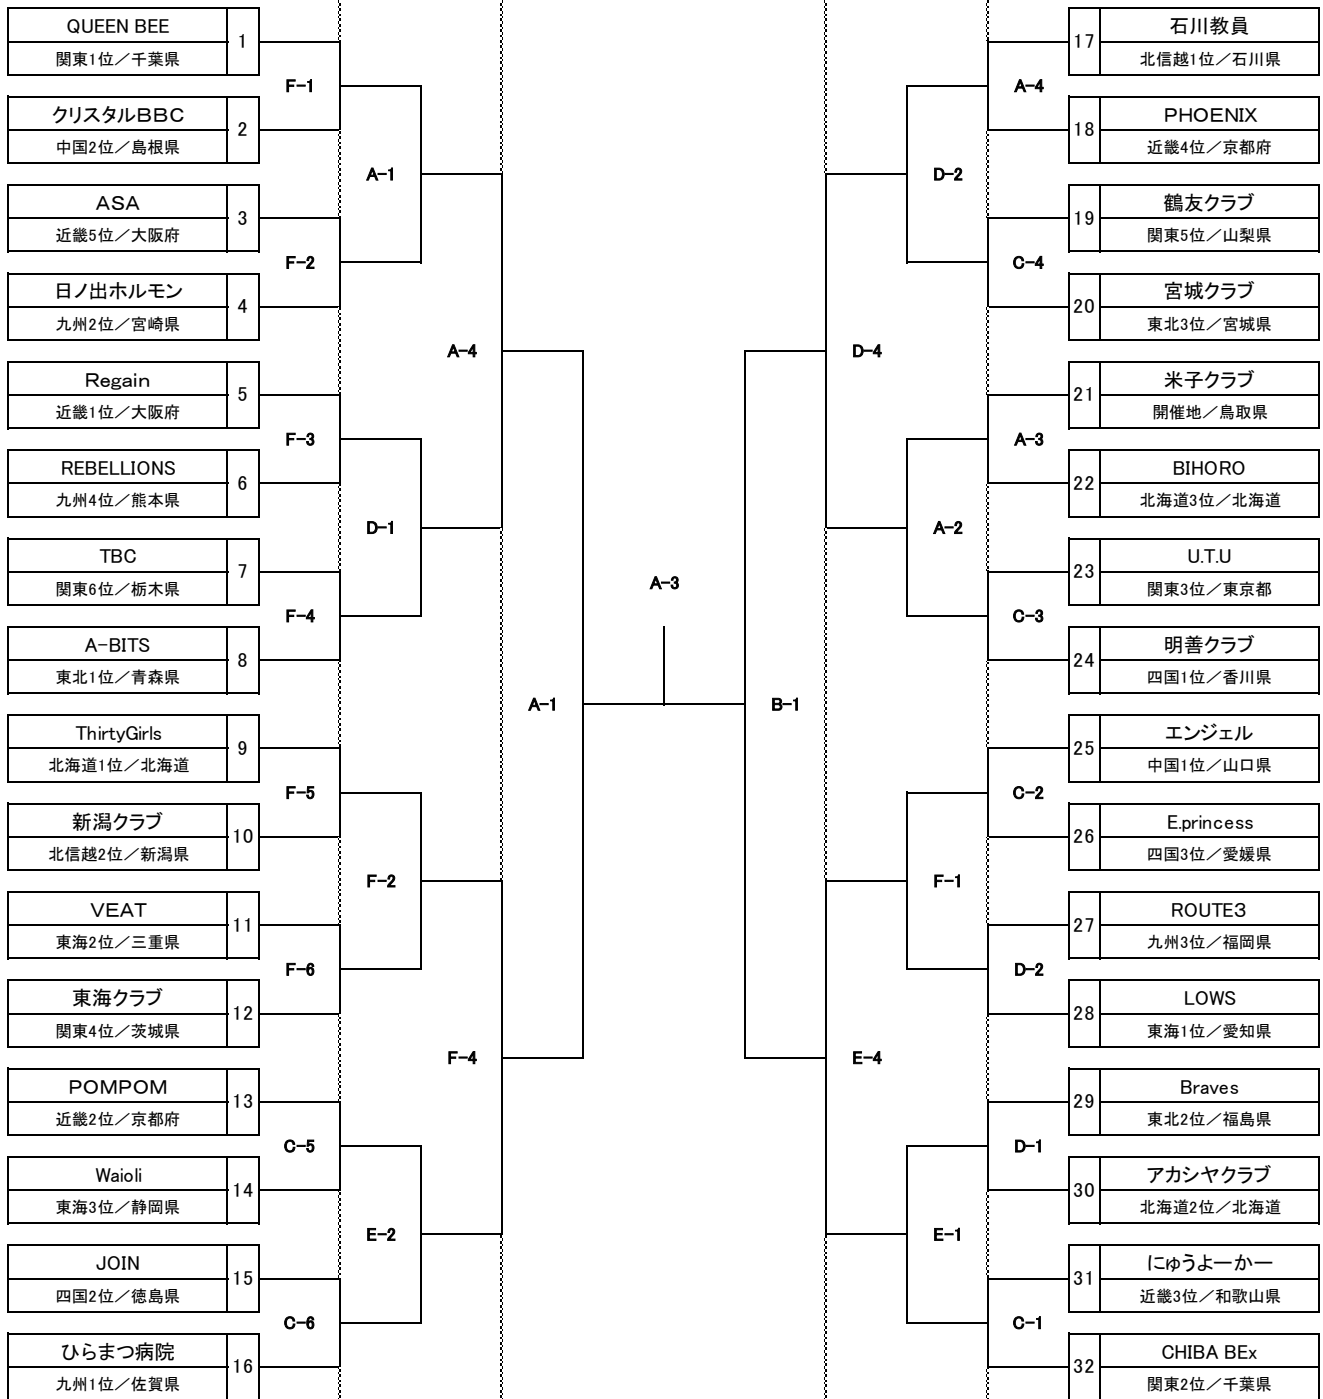

# 第1回 全日本社会人バスケットボール選手権大会 男子組合せ

2019年3月

16日(土)

17日(日)

18日(月)

17日(日)

16日(土)

会場 コカ・コーラボトラーズジャパンスポーツパーク(鳥取県民体育館)(A・B・C・D)  
鳥取産業体育館(E・F)

3月16.17.18日

3月16.17日

	第1試合	第2試合	第3試合	第4試合	第5試合	第6試合
3月16日(土)	9:00	10:30	12:00	13:30	15:00	16:30
3月17日(日)	9:00	10:30	12:00	13:30	15:00	
3月18日(月)	9:00	10:40	12:20	14:00		

# 第1回 全日本社会人バスケットボール選手権大会 女子組合せ

2019年3月  
16日(土)

17日(日)

18日(月)

17日(日)

16日(土)

会場 コカ・コーラボトラーズジャパンスポーツパーク(鳥取県民体育館)(A・B・C・D)  
鳥取産業体育館(E・F)

3月16.17.18日

3月16.17日

	第1試合	第2試合	第3試合	第4試合	第5試合	第6試合
3月16日(土)	9:00	10:30	12:00	13:30	15:00	16:30
3月17日(日)	9:00	10:30	12:00	13:30	15:00	
3月18日(月)	9:00	10:40	12:20	14:00		